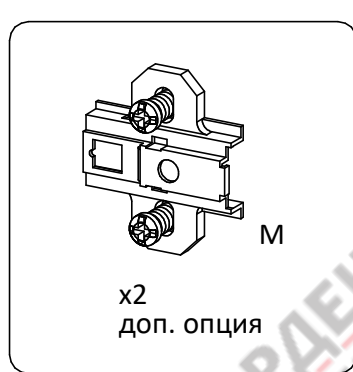

Модули навесные ШТС. Инструкция по сборке.

Список деталей

Поз.	Наименование	Кол-во
1	Фасад	1
2	Бок широкий	1
3	Бок узкий	1
4	Горизонт верх	1
5	Горизонт низ	1
6	Полка	1(2*)
7	Стенка задняя	1

* для модулей высотой 920 мм
 *** для сборки на эксцентриках - доп. опция

ВНИМАНИЕ! Фурнитура приобретенного Вами набора может несколько отличаться от фурнитуры, указанной в инструкции.

На стяжках.

Указана сборка модуля высотой 720 мм. Модуль высотой 920 мм собирается по аналогии.