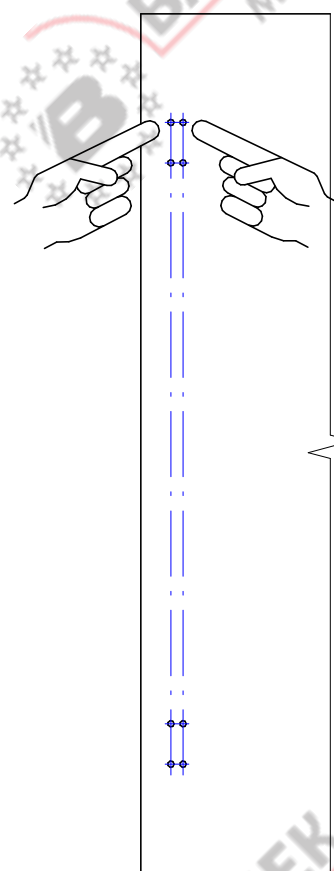

Петля INTERMAT