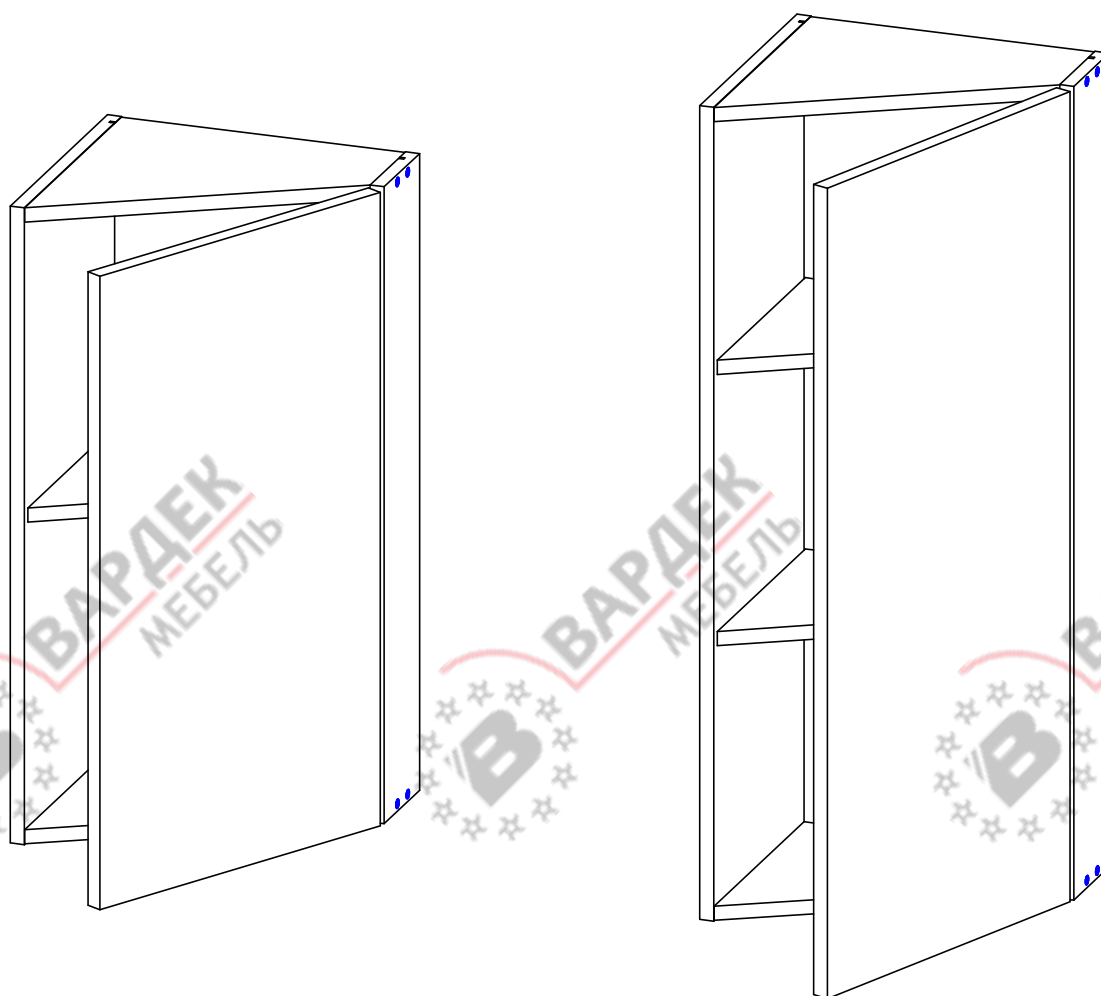

Модули навесные ШТС. Инструкция по сборке.

Список деталей

Поз.	Наименование	Кол-во
1	Фасад	1
2	Бок широкий	1
3	Бок узкий	1
4	Горизонт верх	1
5	Горизонт низ	1
6	Полка	1(2*)
7	Стенка задняя	1

* для модулей высотой 920 мм
 *** для сборки на эксцентриках - доп. опция

ВНИМАНИЕ! Фурнитура приобретенного Вами набора может несколько отличаться от фурнитуры, указанной в инструкции.

На стяжках.

Указана сборка модуля высотой 720 мм. Модуль высотой 920 мм собирается по аналогии.