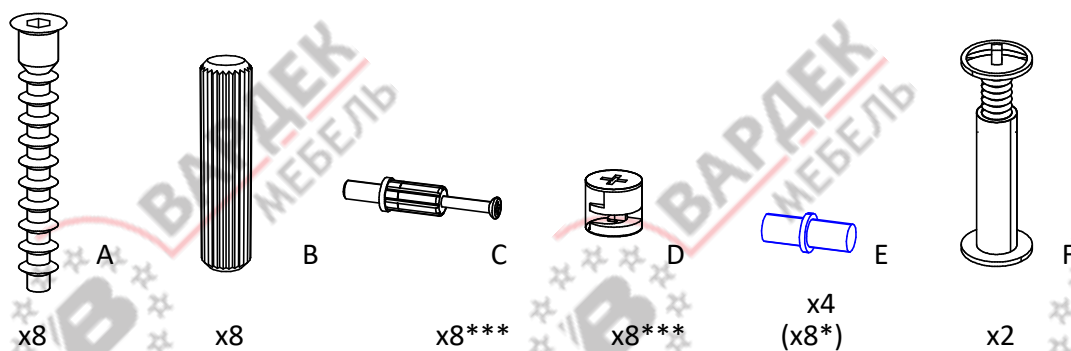

Модули навесные ШТС. Инструкция по сборке.

Список деталей

Поз.	Наименование	Кол-во
1	Фасад	1
2	Бок широкий	1
3	Бок узкий	1
4	Горизонт верх	1
5	Горизонт низ	1
6	Полка	1(2*)
7	Стенка задняя	1

* для модулей высотой 920 мм
 *** для сборки на эксцентриках - доп. опция

ВНИМАНИЕ! Фурнитура приобретенного Вами набора может несколько отличаться от фурнитуры, указанной в инструкции.

На стяжках.

Указана сборка модуля высотой 720 мм. Модуль высотой 920 мм собирается по аналогии.