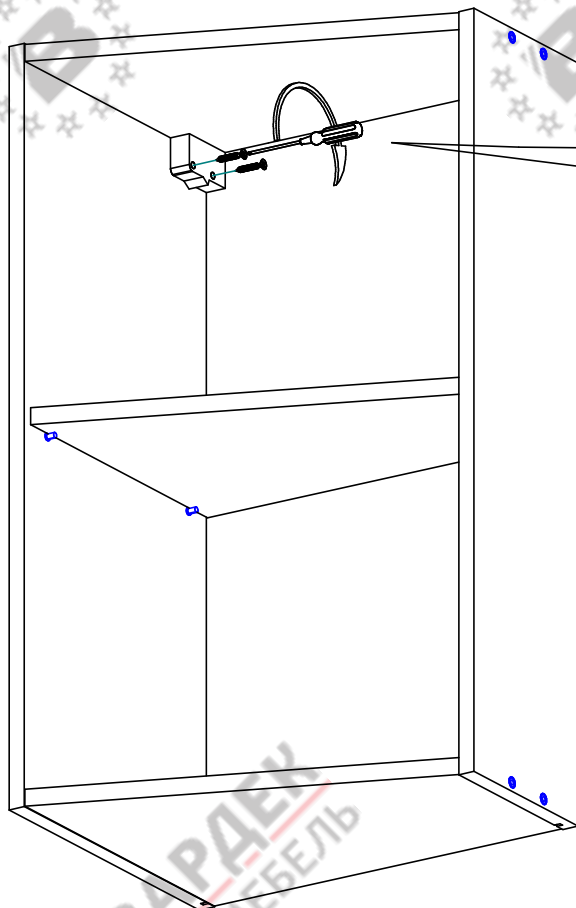

Модули навесные ШТС. Инструкция по сборке.

Список деталей

Поз.	Наименование	Кол-во
1	Фасад	1
2	Бок широкий	1
3	Бок узкий	1
4	Горизонт верх	1
5	Горизонт низ	1
6	Полка	1(2*)
7	Стенка задняя	1

* для модулей высотой 920 мм
 *** для сборки на эксцентриках - доп. опция

ВНИМАНИЕ! Фурнитура приобретенного Вами набора может несколько отличаться от фурнитуры, указанной в инструкции.

На стяжках.

Указана сборка модуля высотой 720 мм. Модуль высотой 920 мм собирается по аналогии.