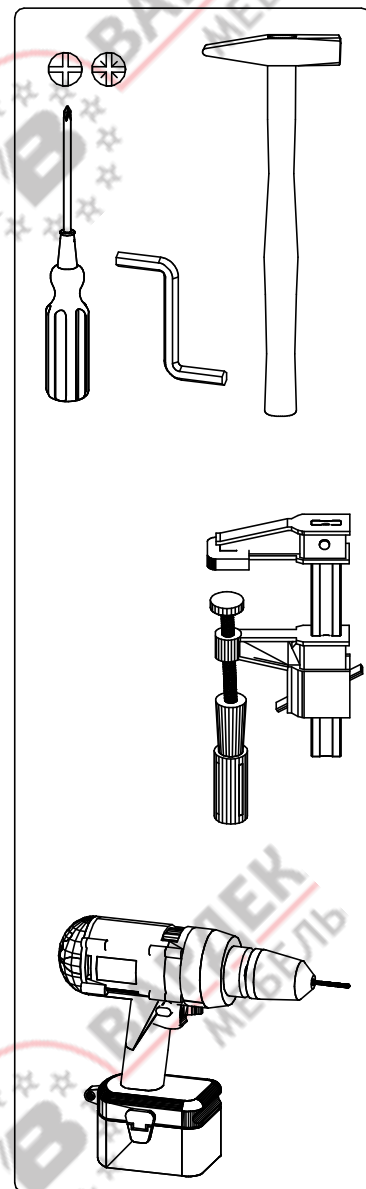

Модули навесные ШТС. Инструкция по сборке.

Список деталей

Поз.	Наименование	Кол-во
1	Фасад	1
2	Бок широкий	1
3	Бок узкий	1
4	Горизонт верх	1
5	Горизонт низ	1
6	Полка	1(2*)
7	Стенка задняя	1

* для модулей высотой 920 мм
 *** для сборки на эксцентриках - доп. опция

ВНИМАНИЕ! Фурнитура приобретенного Вами набора может несколько отличаться от фурнитуры, указанной в инструкции.

На стяжках.

Указана сборка модуля высотой 720 мм. Модуль высотой 920 мм собирается по аналогии.