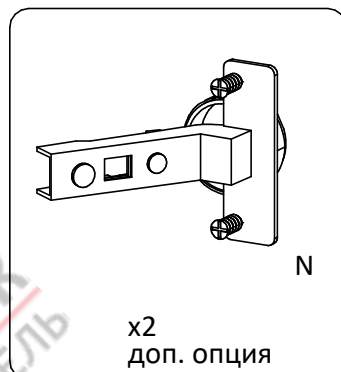

Модули навесные ШТС. Инструкция по сборке.

Список деталей

Поз.	Наименование	Кол-во
1	Фасад	1
2	Бок широкий	1
3	Бок узкий	1
4	Горизонт верх	1
5	Горизонт низ	1
6	Полка	1(2*)
7	Стенка задняя	1

* для модулей высотой 920 мм
 *** для сборки на эксцентриках - доп. опция

ВНИМАНИЕ! Фурнитура приобретенного Вами набора может несколько отличаться от фурнитуры, указанной в инструкции.

На стяжках.

Указана сборка модуля высотой 720 мм. Модуль высотой 920 мм собирается по аналогии.