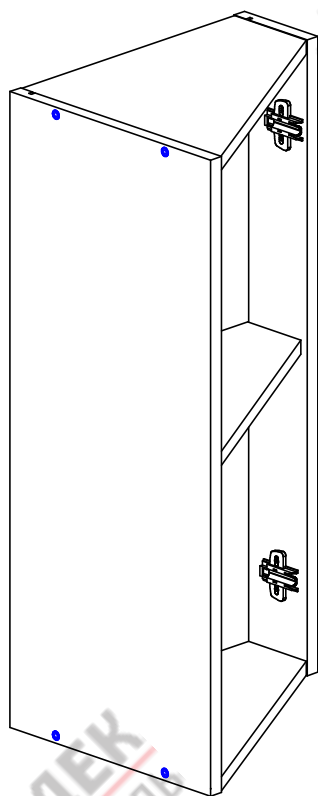

Модули навесные ШТС. Инструкция по сборке.

Список деталей

Поз.	Наименование	Кол-во
1	Фасад	1
2	Бок широкий	1
3	Бок узкий	1
4	Горизонт верх	1
5	Горизонт низ	1
6	Полка	1(2*)
7	Стенка задняя	1

* для модулей высотой 920 мм
 *** для сборки на эксцентриках - доп. опция

ВНИМАНИЕ! Фурнитура приобретенного Вами набора может несколько отличаться от фурнитуры, указанной в инструкции.

На стяжках.

Указана сборка модуля высотой 720 мм. Модуль высотой 920 мм собирается по аналогии.