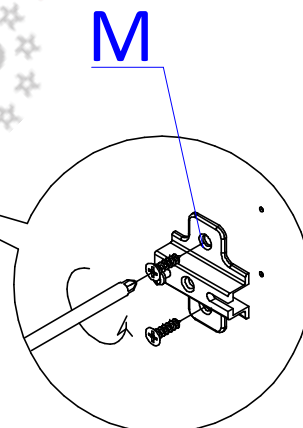

Модули навесные ШТС. Инструкция по сборке.

Список деталей

Поз.	Наименование	Кол-во
1	Фасад	1
2	Бок широкий	1
3	Бок узкий	1
4	Горизонт верх	1
5	Горизонт низ	1
6	Полка	1(2*)
7	Стенка задняя	1

* для модулей высотой 920 мм
 *** для сборки на эксцентриках - доп. опция

ВНИМАНИЕ! Фурнитура приобретенного Вами набора может несколько отличаться от фурнитуры, указанной в инструкции.

На стяжках.

Указана сборка модуля высотой 720 мм. Модуль высотой 920 мм собирается по аналогии.