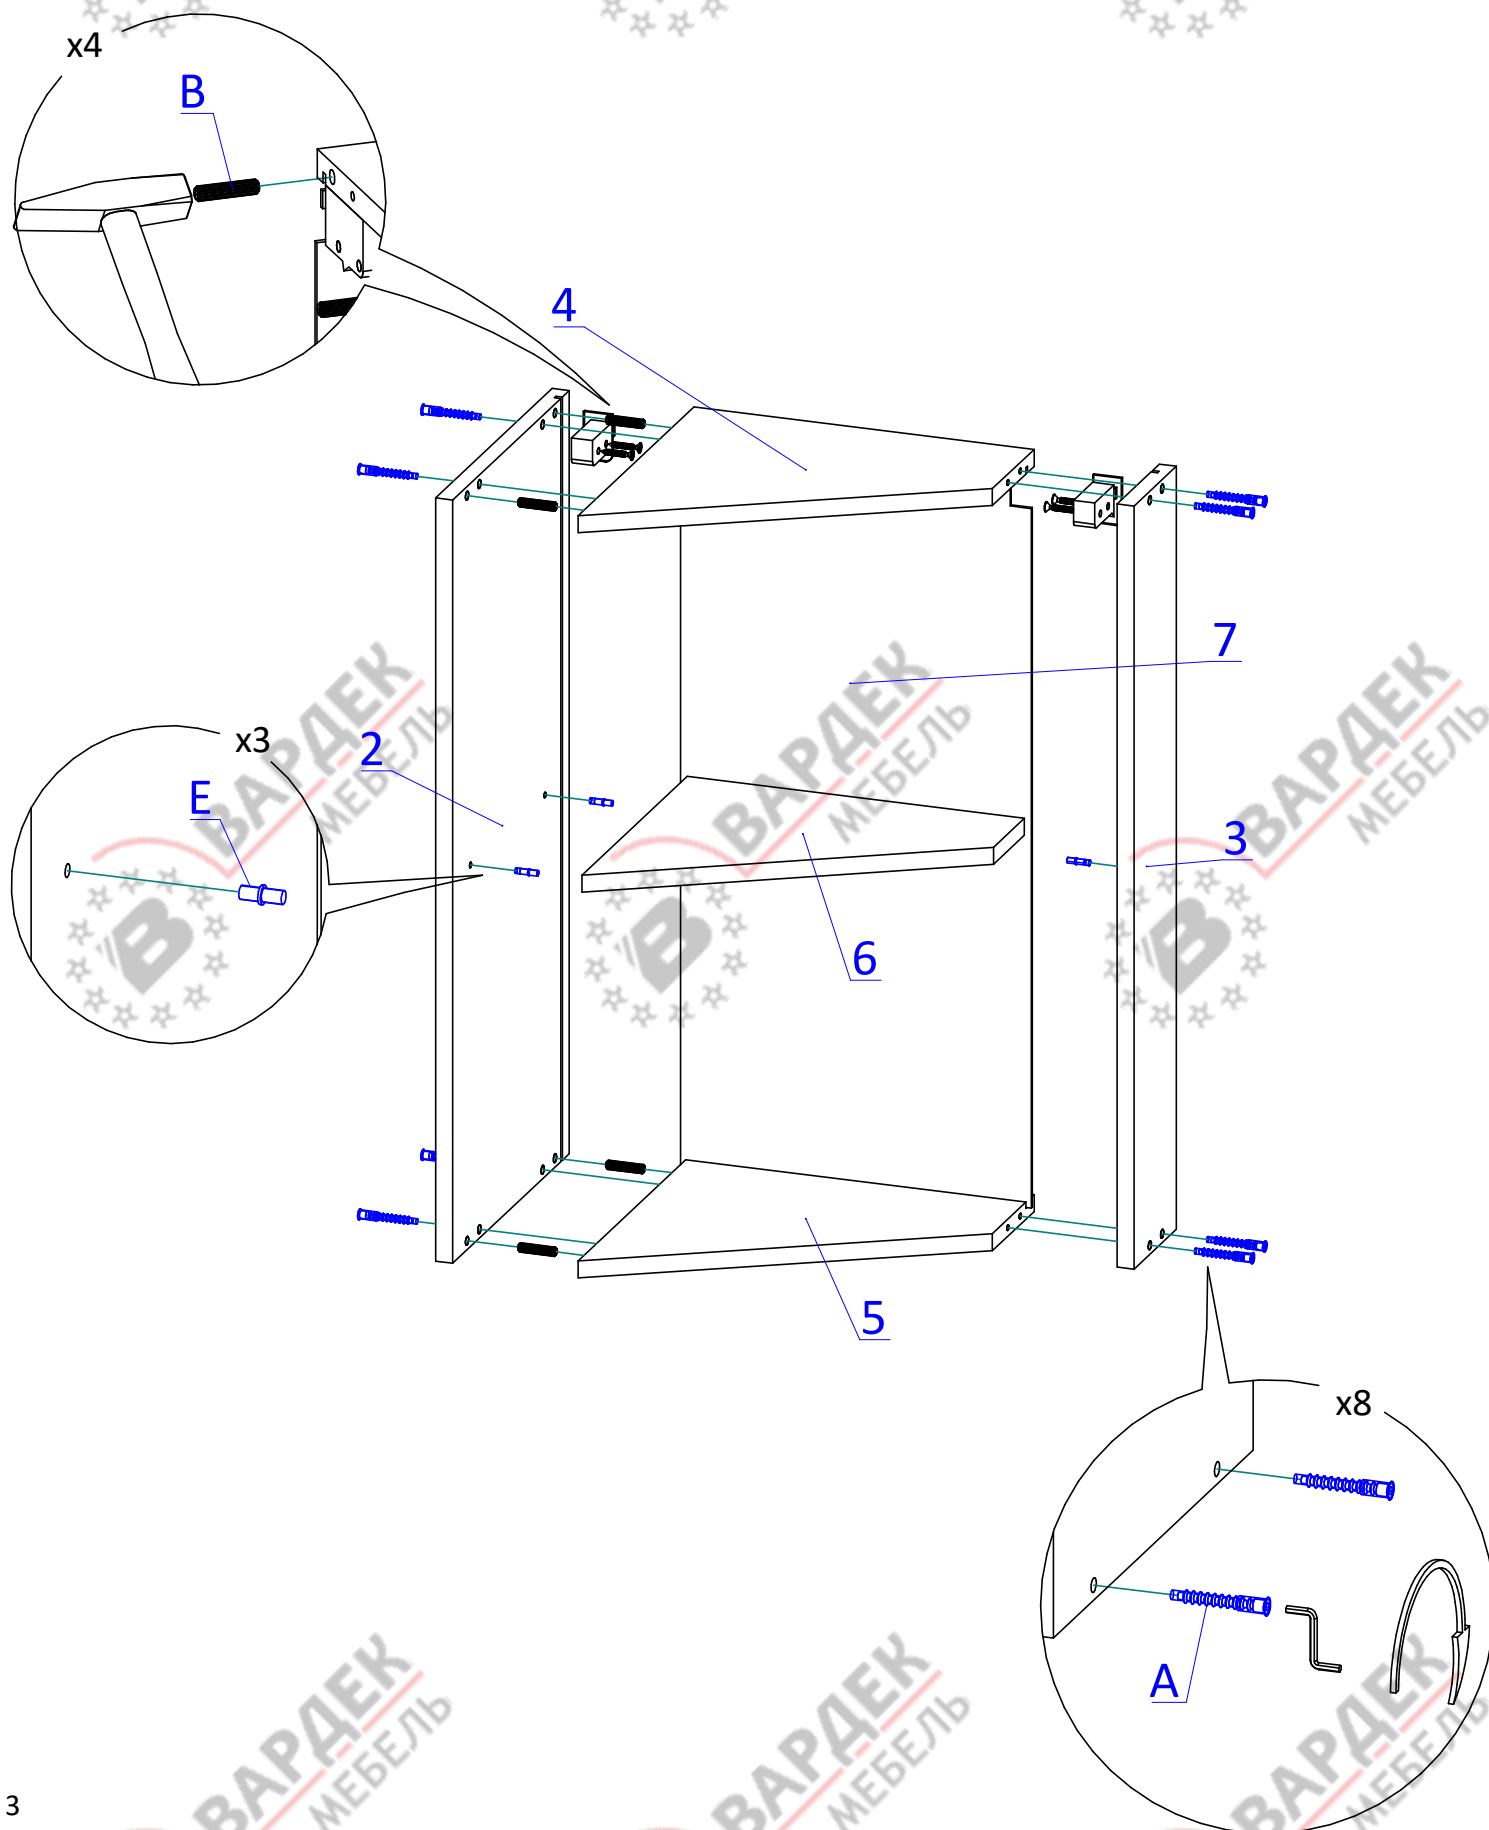

Модули навесные ШТС. Инструкция по сборке.

Список деталей

Поз.	Наименование	Кол-во
1	Фасад	1
2	Бок широкий	1
3	Бок узкий	1
4	Горизонт верх	1
5	Горизонт низ	1
6	Полка	1(2*)
7	Стенка задняя	1

* для модулей высотой 920 мм
 *** для сборки на эксцентриках - доп. опция

ВНИМАНИЕ! Фурнитура приобретенного Вами набора может несколько отличаться от фурнитуры, указанной в инструкции.

На стяжках.

Указана сборка модуля высотой 720 мм. Модуль высотой 920 мм собирается по аналогии.