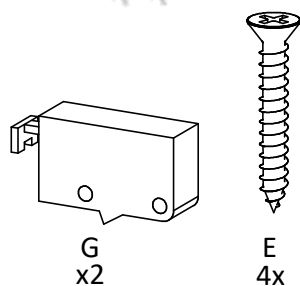

Модули навесные ШТС. Инструкция по сборке.

Список деталей

Поз.	Наименование	Кол-во
1	Фасад	1
2	Бок широкий	1
3	Бок узкий	1
4	Горизонт верх	1
5	Горизонт низ	1
6	Полка	1(2*)
7	Стенка задняя	1

* для модулей высотой 920 мм
 *** для сборки на эксцентриках - доп. опция

ВНИМАНИЕ! Фурнитура приобретенного Вами набора может несколько отличаться от фурнитуры, указанной в инструкции.

На стяжках.

Указана сборка модуля высотой 720 мм. Модуль высотой 920 мм собирается по аналогии.