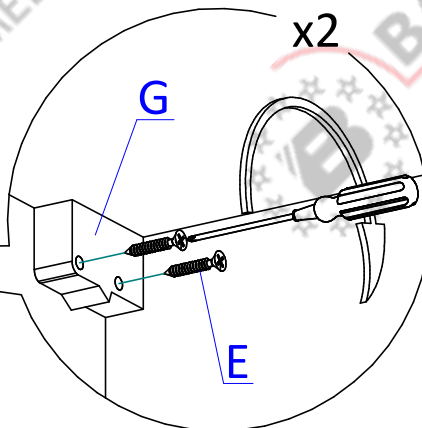

Модули навесные ШТС. Инструкция по сборке.

Список деталей

Поз.	Наименование	Кол-во
1	Фасад	1
2	Бок широкий	1
3	Бок узкий	1
4	Горизонт верх	1
5	Горизонт низ	1
6	Полка	1(2*)
7	Стенка задняя	1

* для модулей высотой 920 мм
 *** для сборки на эксцентриках - доп. опция

ВНИМАНИЕ! Фурнитура приобретенного Вами набора может несколько отличаться от фурнитуры, указанной в инструкции.

На стяжках.

Указана сборка модуля высотой 720 мм. Модуль высотой 920 мм собирается по аналогии.